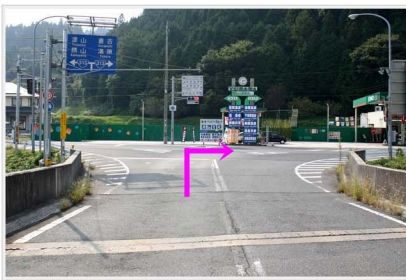

## 2. 湯原 I.C から

① 湯原 I.C を出て右折、国道313号線へ

② 左折し、県道55号線（美甘・見明戸方面）へ

③ 左折し、橋を渡る（標識あり）

④ 交差点を右折し、国道181号線（米子・根雨方面）へ