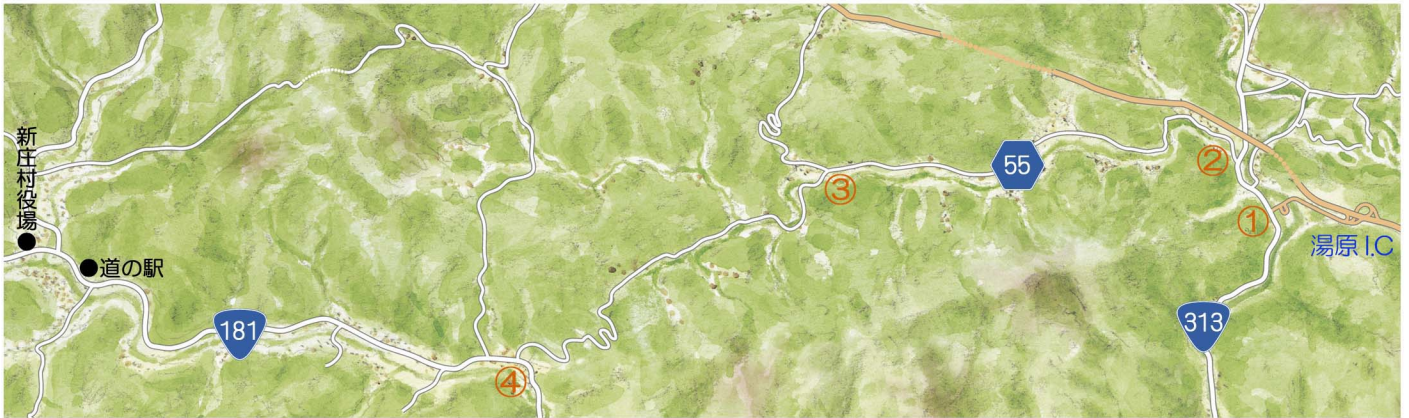

## 2. 湯原 I.C から

① 湯原 I.C を出て右折、国道313号線へ

② 左折し、県道55号線（美甘・見明戸方面）へ

③ 左折し、橋を渡る（標識あり）

④ 交差点を右折し、国道181号線（米子・根雨方面）へ