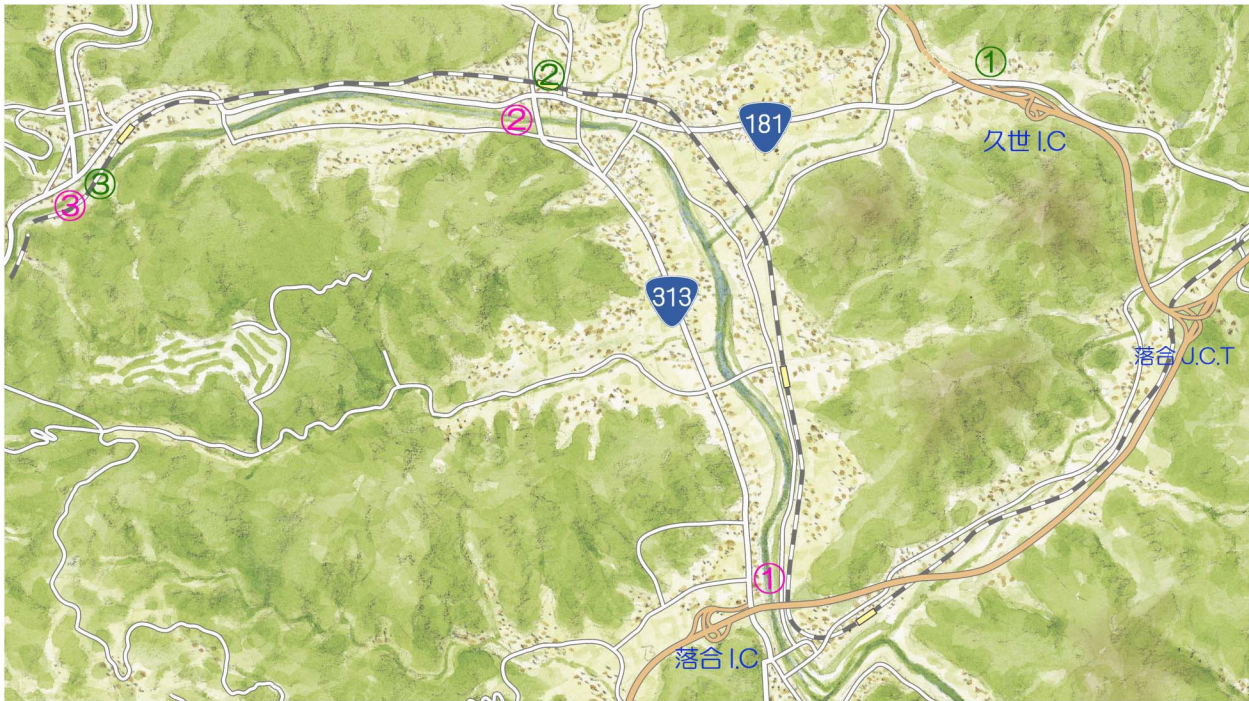

- 3. 久世 I.C から
- 4. 落合 I.C から

① 久世 I.C を出て左折、国道 181 号線へ

① 落合 I.C を出て左折、国道 313 号線へ

② 真庭市久世市街をそのまま直進

② 久世大橋を渡り、交差点を左折

③ ③ 勝山大橋を渡り、そのまま直進