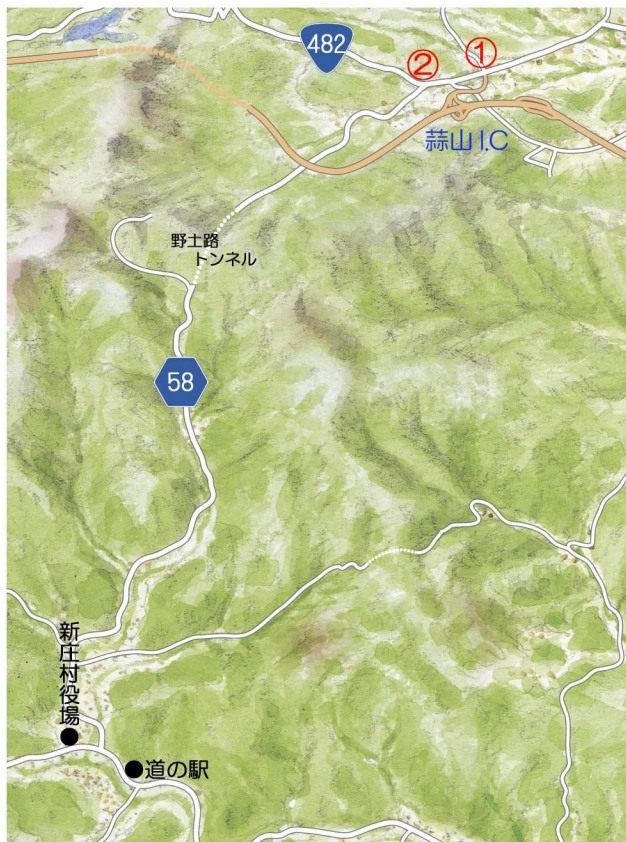

1. 蒜山I.C から

① 蒜山I.C を出て左折、国道482号線へ

② 左折し、県道58号線へ