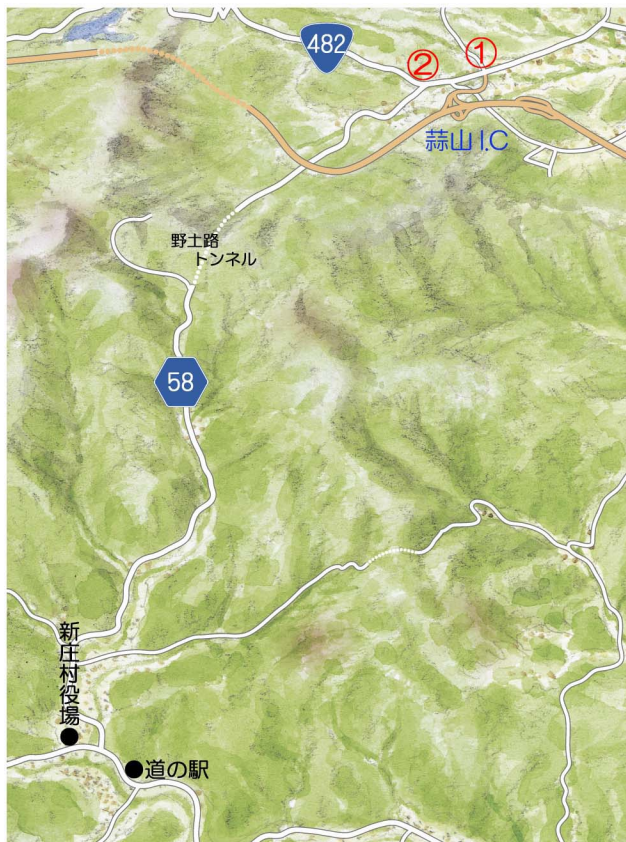

# 1. 蒜山I.Cから

① 蒜山I.Cを出て左折、国道482号線へ

② 左折し、県道58号線へ