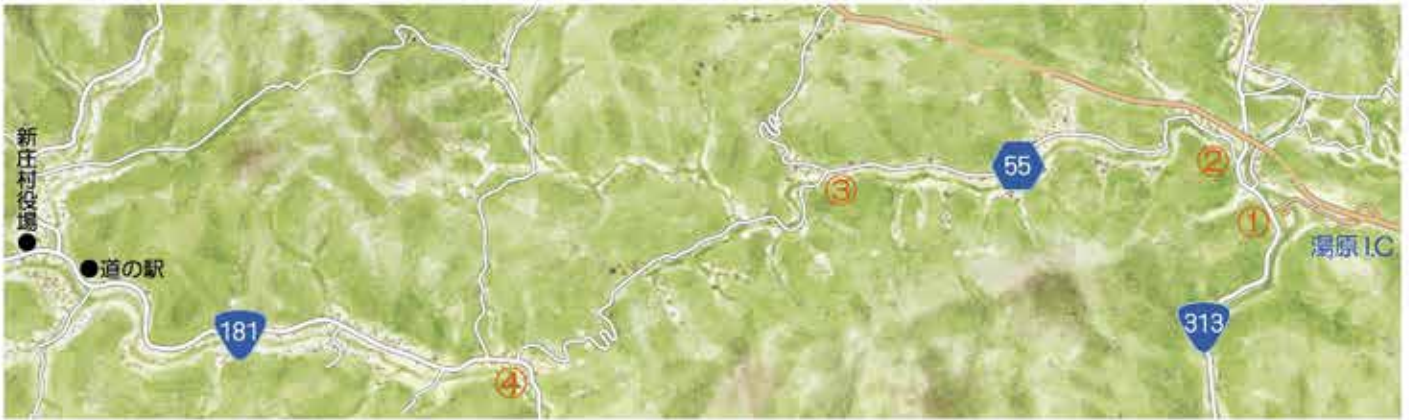

2. 湯原 I.C から

① 湯原 I.C を出て右折、国道313号線へ

② 左折し、県道55号線（美甘・見明戸方面）へ

③ 左折し、橋を渡る（標識あり）

④ 交差点を右折し、国道181号線（米子・根雨方面）へ